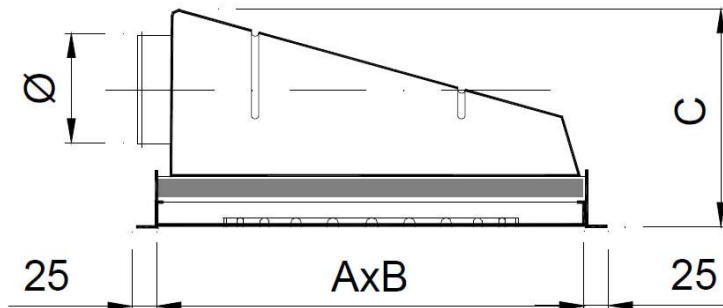

**Ceiling Types** | Closed

**AXO-HEPA  
(UFA-AXO)**

Select Model					
✓	Model	A	B	C	Ø
	AXO-HEPA 330	330	330	345	173
	AXO-HEPA 482	482	482	345	173
	AXO-HEPA 538	538	538	190	198
	AXO-HEPA 635	635	635	365	198